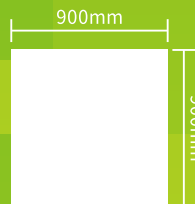

# ユニット人工芝

鮮やかなグリーンで開放的な空間を演出します。  
大人からお子様まで、のびのびと過ごせるイベントに!

空間の演出にも!

ジョイントタイプ

材質  
草…PP / マット…ウレタン

サイズ  
900×900×20mm

重さ  
約2.2kg

スクエアタイプ

材質  
草…PP / マット…ウレタン

サイズ  
900×900×20mm

重さ  
約2.5kg

NEW

ユニット式で  
施工もスピーディ!

ナチュラルな質感  
厚み2cm  
クッション性も◎

屋内会場が芝生広場に！

本物の芝生のような  
自然な質感