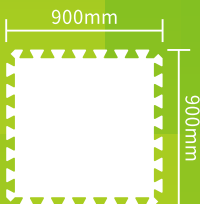

# ユニット人工芝

鮮やかなグリーンで開放的な空間を演出します。  
大人からお子様まで、のびのびと過ごせるイベントに!

空間の演出にも!

ジョイントタイプ

材質  
草…PP / マット…ウレタン

サイズ  
900×900×20mm

重さ  
約2.2kg

スクエアタイプ

材質  
草…PP / マット…ウレタン

サイズ  
900×900×20mm

重さ  
約2.5kg

NEW

ユニット式で  
施工もスピーディ!

ナチュラルな質感  
厚み2cm  
クッション性も◎

屋内会場が芝生広場に！

本物の芝生のような  
自然な質感